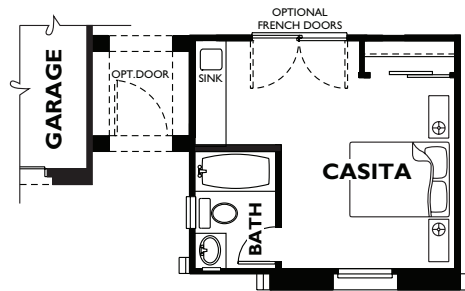

**MONTEREY
Floor Plan**

- 1,688 SQ FT
- 2 Bedrooms
- 2 Baths

Optional Den
llo Dining

Optional
Detached Casita

1st Floorplan