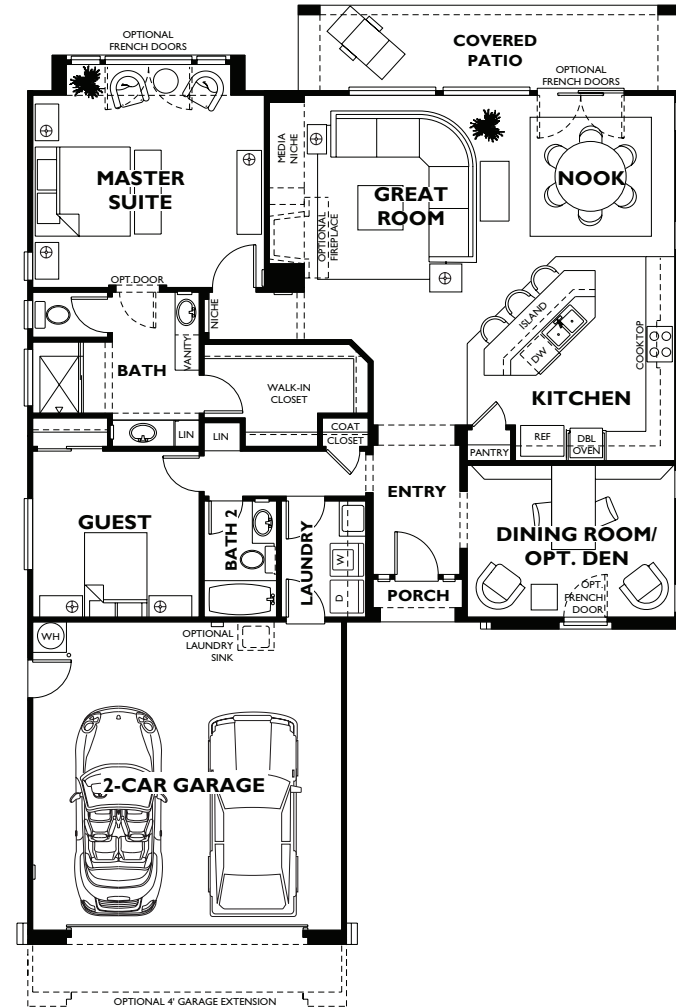

**MONTEREY
Floor Plan**

- 1,688 SQ FT
- 2 Bedrooms
- 2 Baths

Optional Den
llo Dining

Optional
Detached Casita

1st Floorplan