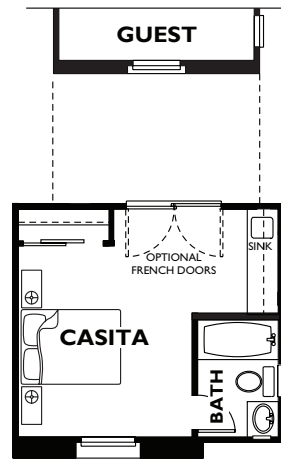

**MAUREA
Floor Plan**

- 1,381 SQ FT
- 2 Bedrooms
- 2 Baths

Optional
Detached Casita

Optional
Extended Patio

1st Floorplan