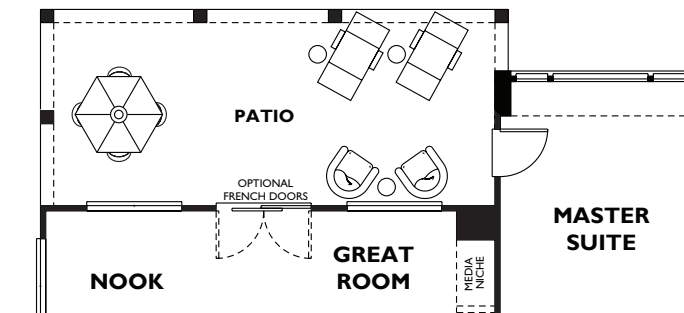

**MAUREA
Floor Plan**

- 1,381 SQ FT
- 2 Bedrooms
- 2 Baths

Optional
Detached Casita

Optional
Extended Patio

1st Floorplan